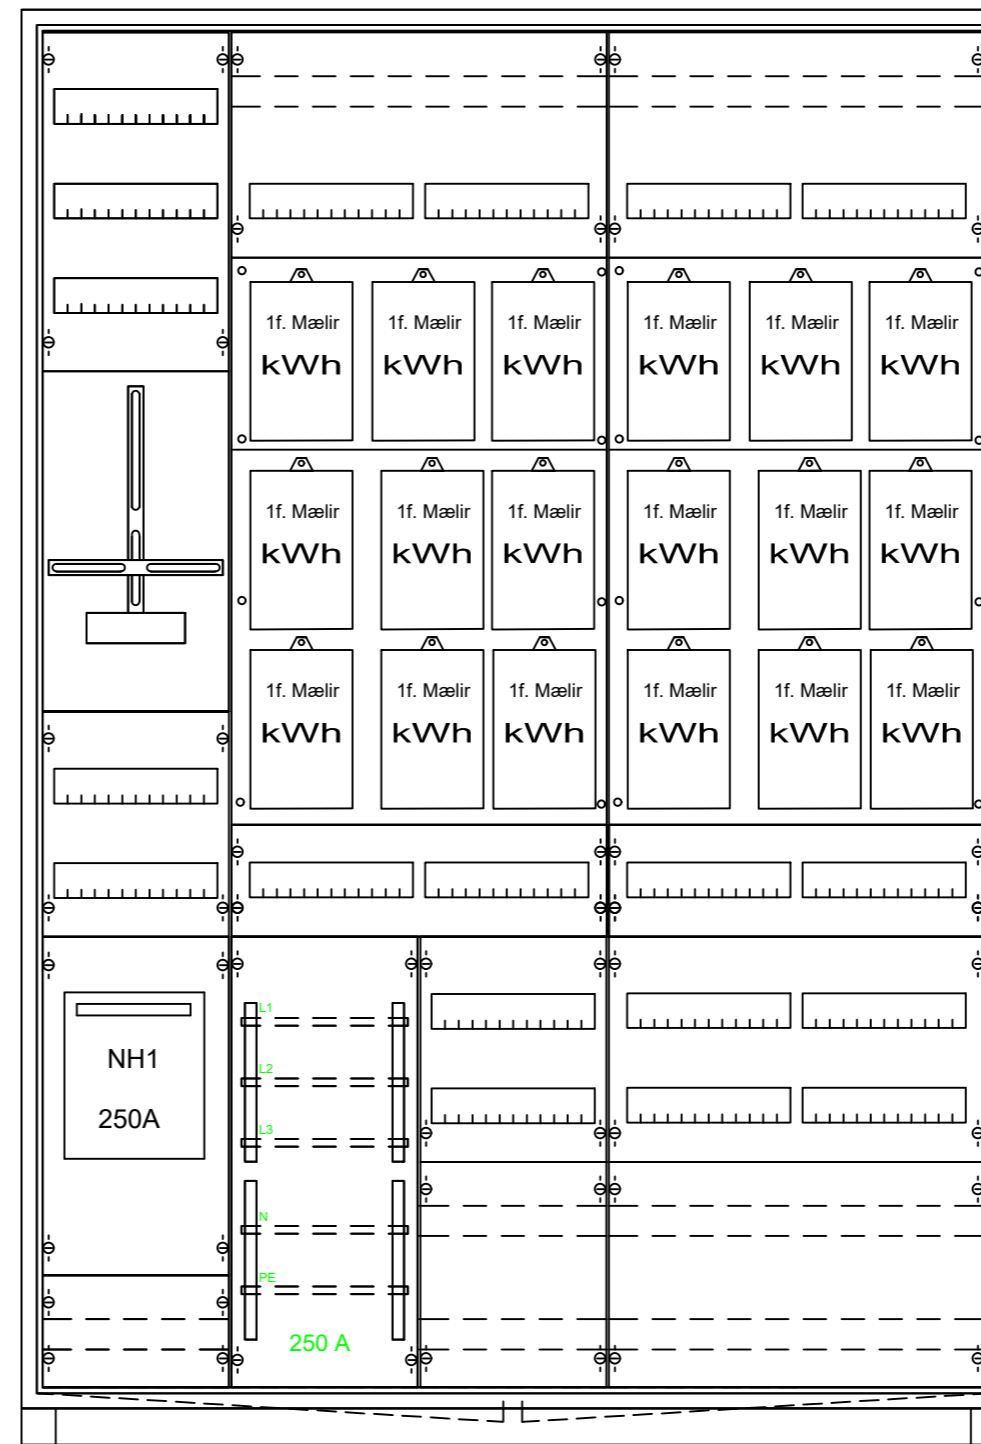

Hæð: 1850mm
+50mm
Breidd: 1050mm
Dýpt: 260mm

Hæð: 1850mm
+50mm
Breidd: 1300mm
Dýpt: 260mm

Breyting D	-	Dags.	-	Teikn.	-	Samþ.	-	STRENLAGNIR Útlit skápa STANDARDTEIKNINGAR Teikningarnúmer 246306	Dagsetning	-	Stærð	A2	
Breyting C	-	Dags.	-	Teikn.	-	Samþ.	-		Hannað	-	Gert	-	
Breyting B	-	Dags.	-	Teikn.	-	Samþ.	-		Kvarði	-	Útgáfa	-	
Breyting A	-	Dags.	-	Teikn.	-	Samþ.	-		Næsta blað	3	Samþykkt	-	Skráarheiti