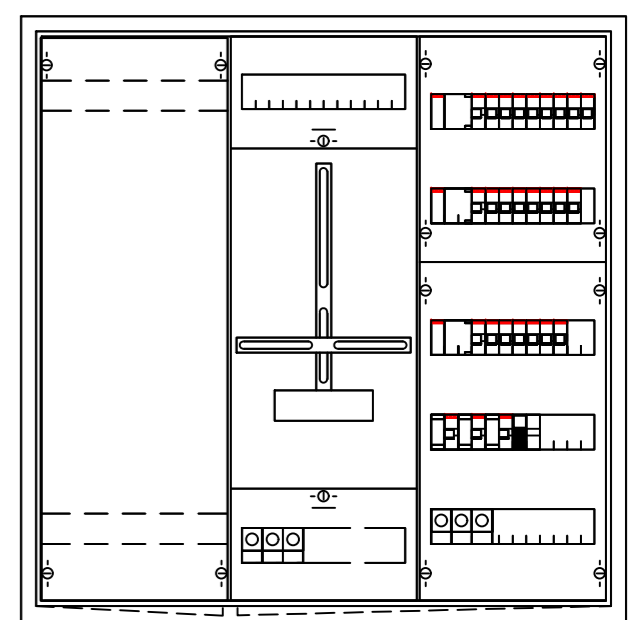

- Gangur Dyrabjalla
- Smáspennukassi =50+A11 Tenglar
- Pottastýring
- Óráðstafað
- Eldhús Tenglar
- Eldhús Tenglar
- Bilgeymsla Tenglar
- Bilgeymsla Tenglar

Hæð:800mm
Breidd: 800mm
Dýpt:215mm

Breyting D	-	Dags.	-	Teikn.	-	Samþ.	-	STRENGLAGNIR Einlínnumynd STANDARDTEIKNINGAR	Dagsetning	-	Stærð	A2					
Breyting C	-	Dags.	-	Teikn.	-	Samþ.	-		Hannað	-	Gert	-					
Breyting B	-	Dags.	-	Teikn.	-	Samþ.	-		Kvarði	-	Útgáfa	-					
Breyting A	-	Dags.	-	Teikn.	-	Samþ.	-		Teikningarnúmer	246306	Blað	2	Næsta blað	-	Samþykkt	-	Skráarheiti